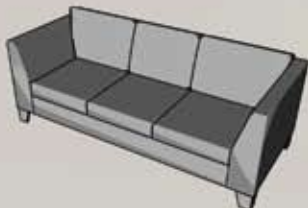

# LOOHA

kreslo 100 x 95 x 86 / ŠHV

2-kreslo 160 x 95 x 86 / ŠHV

2,5-kreslo 190 x 95 x 86 / ŠHV

3-kreslo 220 x 95 x 86 / ŠHV

rohová zostava 300 x 210 x 86 / ŠHV

megahoker 105 x 105 x 43 / ŠHV

hoker 80 x 60 x 43 / ŠHV