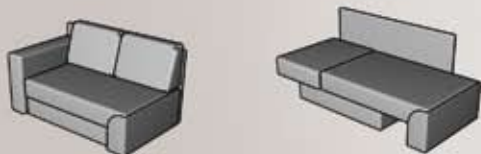

pohovka bez podrúčky 150 x 90 x 83 / ŠHV
po rozťahnutí 195 x 90 x 76 / ŠHV