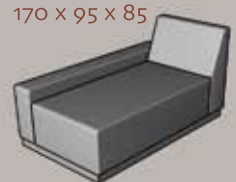

#### TYP SEDENIA:

veľmi ležérny

VÝŠKA SEDENIA: 42 cm

VÝŠKA PODRÚČIEK: 53 cm

HĽBKA SEDENIA: 75 cm

# XXL

kreslo 115 x 95 x 85 / ŠHV

roh 71 x 95 x 85 / ŠHV

2-kreslo 190 x 95 x 85 / ŠHV

2-kreslo bez podrúčiek / ŠHV  
170 x 95 x 85

3-kreslo 265 x 95 x 85 / ŠHV

otoman 95 x 170 x 85 / ŠHV

hoker 95 x 95 x 45 / ŠHV