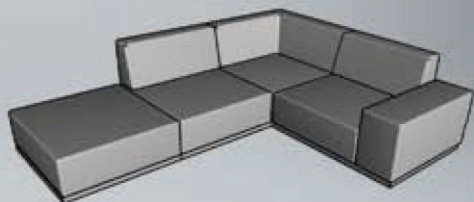

# EPSILON

kreslo 150 x 100 x 75 / ŠHV

2-kreslo 210 x 100 x 75 / ŠHV

3-kreslo 260 x 100 x 75 / ŠHV

rohová zostava 290 x 230 x 75 / ŠHV

hoker 95 x 100 x 42 / ŠHV

#### KOSTRA:

drevená kostra z laťovky a masívneho dreva obalená polyuretánovou penou a syntetickým rúnom

#### PRUŽENIE:

sedáky - kovové vlnité pružiny s kokosovým vláknom a polyuretánovou penou

operadlá - pružné textilné gumové popruhy a polyuretánová pena

#### ČALÚNENIE SEDADIEL:

pevný sedák sendvičovej konštrukcie z tvrdšej polyuretánovej peny a syntetického rúna